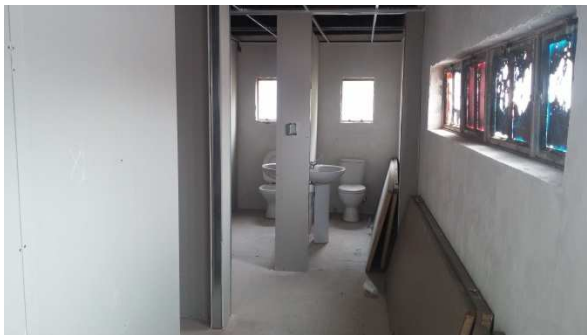

Kyk net hoe mooi lyk die kantore nou....jy kan altyd een by ons huur as jy wil☺